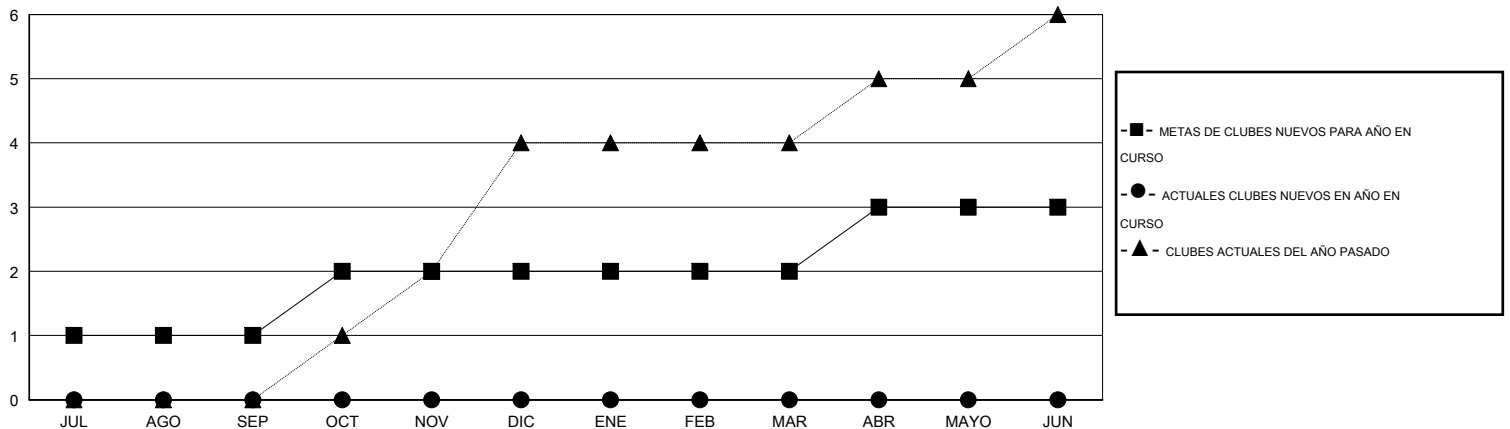

MONTHLY MEMBERSHIP PROGRESS REPORT

District H 4

Results as of: 2/29/2016

GMT: Jaime García Cepeda

UBICACIÓN PERU

GMT DE AE 3

Clubes					socios				
RESULTADOS DE 2015-2016					RESULTADOS DE 2015-2016				
TRIMESTRE	META DE CLUBES NUEVOS	NUEVOS CLUBES	CLUBES DADOS DE BAJA	GANANCIA/PÉRDIDA NETA	TRIMESTRE	META DE SOCIOS NUEVOS	SOCIOS FUNDADORES Y NUEVOS SOCIOS AÑADIDOS	SOCIOS DADOS DE BAJA	GANANCIA/PÉRDIDA NETA
JUL/AGO/SEP	1	0	0	0	JUL/AGO/SEP	40	34	60	-26
OCT/NOV/DIC	1	0	1	-1	OCT/NOV/DIC	50	24	80	-56
ENE/FEB/MAR	0	0	0	0	ENE/FEB/MAR	15	26	12	14
ABR/MAYO/JUN	1	0	0	0	ABR/MAYO/JUN	20	0	0	0

METAS Y CIFRA ACUMULATIVA DE CLUBES NUEVOS

METAS Y CIFRA ACUMULATIVA DE SOCIOS

CLUBES DADOS DE BAJA: 1

27 CLUBS OF 63 AÑADIERON 1 O MÁS SOCIOS NUEVOS

DISTRIBUCIÓN POR SEXO

MASCULINO 694 (53.88%)
FEMENINO 594 (46.12%)