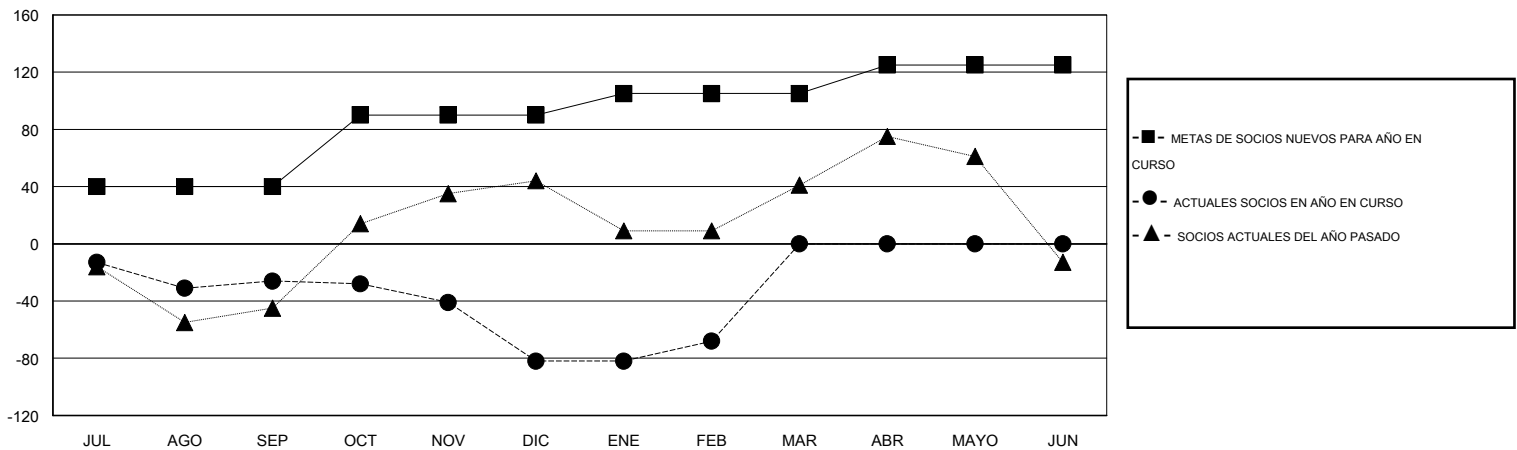

MONTHLY MEMBERSHIP PROGRESS REPORT

District H 4

Results as of: 2/29/2016

GMT: Jaime García Cepeda

UBICACIÓN PERU

GMT DE AE 3

Clubes					socios				
RESULTADOS DE 2015-2016					RESULTADOS DE 2015-2016				
TRIMESTRE	META DE CLUBES NUEVOS	NUEVOS CLUBES	CLUBES DADOS DE BAJA	GANANCIA/PÉRDIDA NETA	TRIMESTRE	META DE SOCIOS NUEVOS	SOCIOS FUNDADORES Y NUEVOS SOCIOS AÑADIDOS	SOCIOS DADOS DE BAJA	GANANCIA/PÉRDIDA NETA
JUL/AGO/SEP	1	0	0	0	JUL/AGO/SEP	40	34	60	-26
OCT/NOV/DIC	1	0	1	-1	OCT/NOV/DIC	50	24	80	-56
ENE/FEB/MAR	0	0	0	0	ENE/FEB/MAR	15	26	12	14
ABR/MAYO/JUN	1	0	0	0	ABR/MAYO/JUN	20	0	0	0

METAS Y CIFRA ACUMULATIVA DE CLUBES NUEVOS

METAS Y CIFRA ACUMULATIVA DE SOCIOS

CLUBES DADOS DE BAJA: 1

27 CLUBS OF 63 AÑADIERON 1 O MÁS SOCIOS NUEVOS

DISTRIBUCIÓN POR SEXO

MASCULINO 694 (53.88%)
FEMENINO 594 (46.12%)